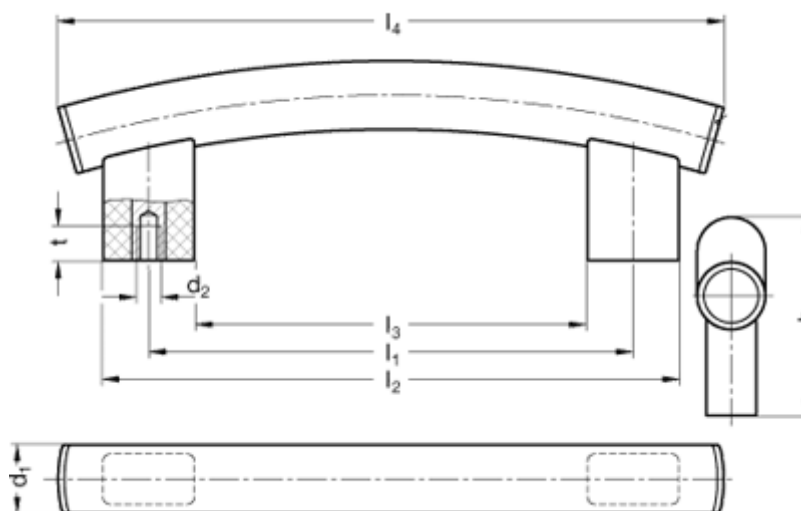

Varenummer: 201250400  
Beskrivelse: E+G Buget bøjlegreb  
GN 666.4-30-M6-400-NG

## Mål

$b = 22$	$t = 15$
$d1 = 30$	
$d2 = M 6$	
$h = 90$	
$l1 = 400$	
$l2 = 440$	
$l3 = 360$	
$l4 = 480$	